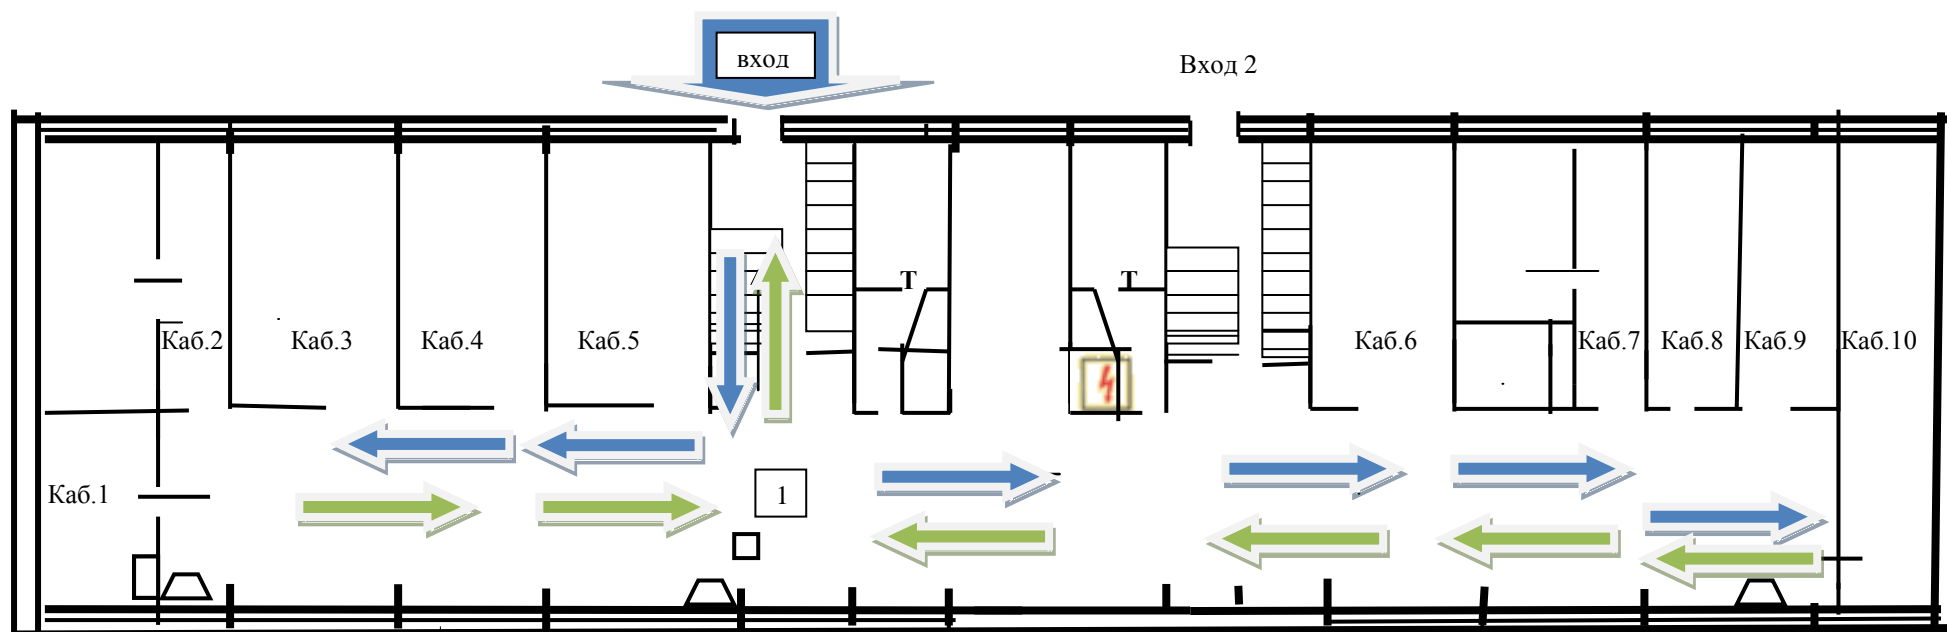

ПОЭТАЖНЫЙ ПЛАН МБУ ЦДЮТиЭ г. Амурска

□ - приемно-контрольный прибор со звуковой и световой сигнализацией

△ оповещатель-сирена

□ - Тревожная кнопка

⚡ - помещение электрощитовой

Каб. 3.4. - учебные кабинеты

Каб. 7.8.9. – административные кабинеты

Каб. 10. – игровая комната

Т - санитарно - гигиеническое помещение

Движение по территории